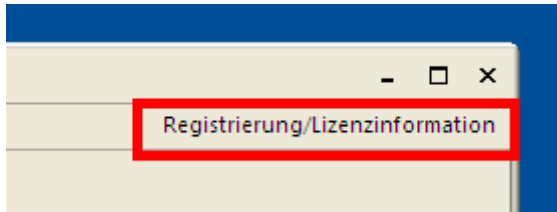

Klicken Sie oben rechts Auf "Registrierung/Lizenzinformation":

Falls Sie mehrere Bankverbindungen mit der VR-NetWorld Software verwalten, wählen Sie an dieser Stelle bitte die **Volksbank Ganderkesee-Hude 28062249** aus.